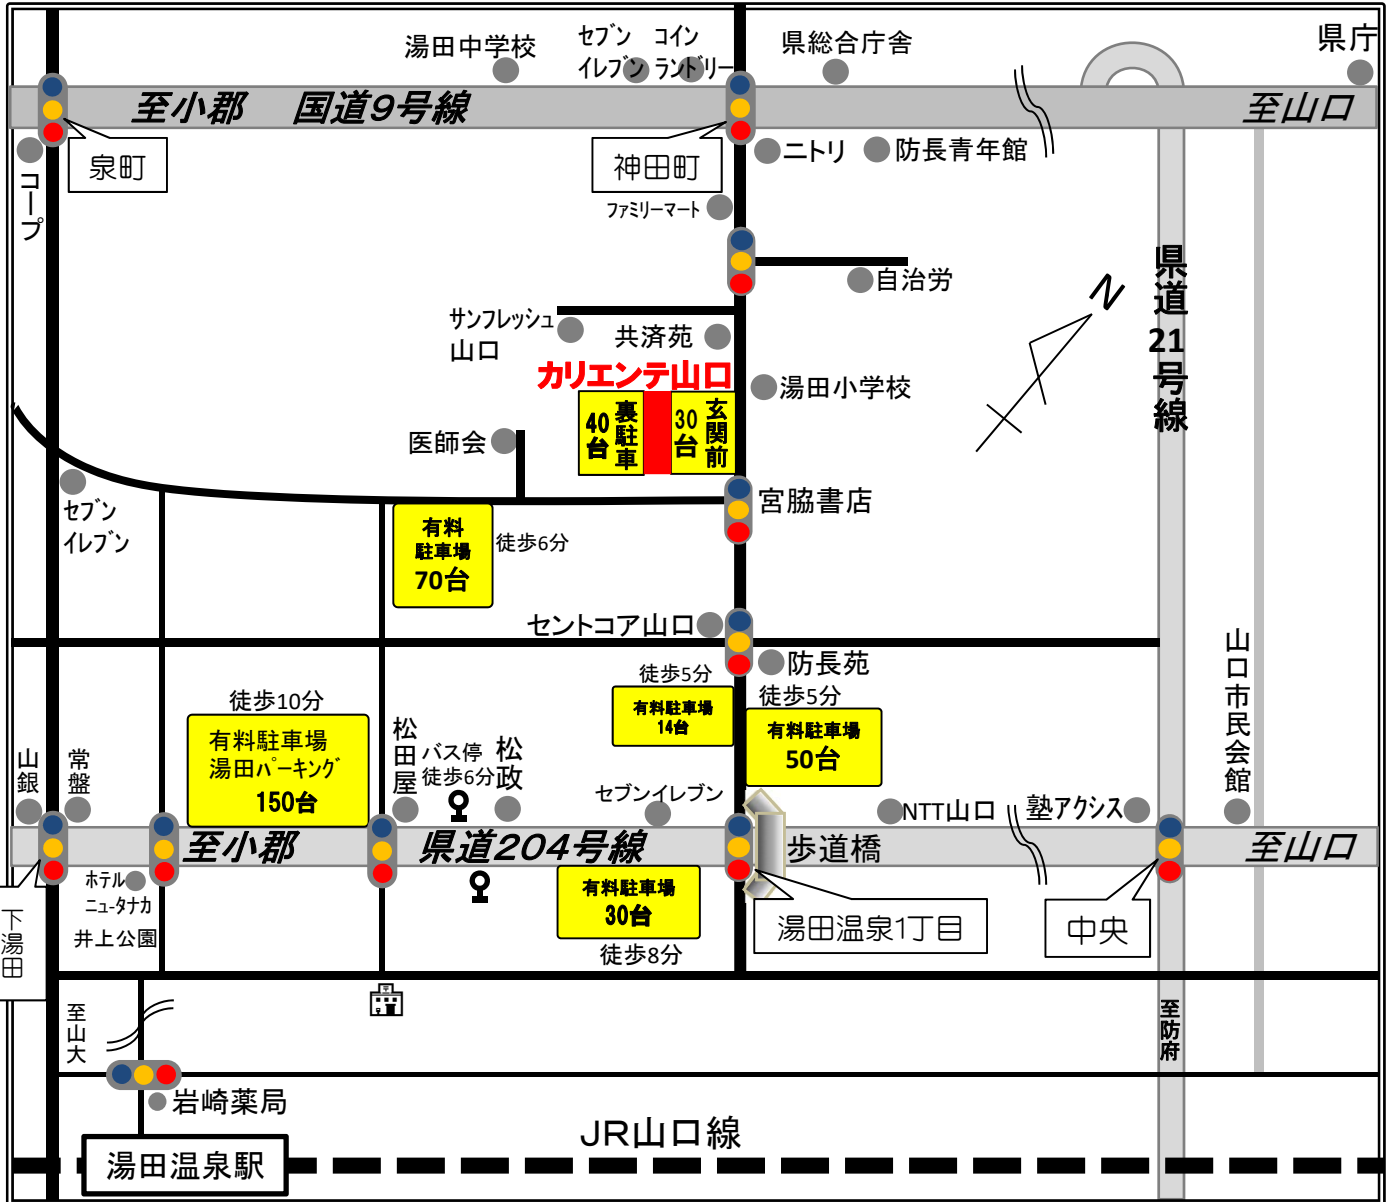

山口県婦人教育文化会館(カリエンテ山口) 案内図

交通案内

J R山陽本線・新幹線新山口駅から定期バス	20分
湯田温泉バス停から 徒歩	6分
J R山口線 湯田温泉駅から 徒歩	15分
J R山口線 湯田温泉駅から タクシー	5分
中国自動車道小郡インターから	15分
中国自動車道山口インターから	20分

周辺施設

コインランドリー	デポ湯田温泉店	24時間営業	車で2分
コインランドリー	ウェルカム楠木店	深夜2時まで	車で1分
コンビニ	ファミリーマート	24時間営業	車で1分
薬局	遠藤中央薬局湯田店		徒歩30秒